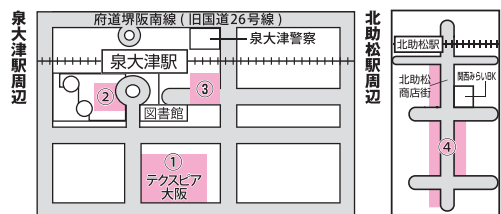

数量限定につき
売切次第終了

詳しくは
北助松商店街
ホームページを
ご覧ください

※感染拡大を考慮し、上記事業は中止または延期もしくは、内容が変更になることがあります。また、混雑の状況により、入場制限させていただく場合がございます。

新型コロナウイルス 感染予防に関する取り組み

- スタッフの保健衛生対策の徹底
- 来場者の保健衛生対策の強化
- 施設や備品等の消毒の徹底
- 定期的な換気の実施
- 人と人の接触機会の減少
- 様々な場面での人との距離対策
- 感染者の発生に備えた情報管理
- 感染防止の取組の積極的な発信

会場でのご協力にご理解をお願いいたします

泉大津未来ビジョン協議会
泉大津市田中町 10-7 (泉大津商工会議所内)
TEL0725-23-1111

会員の広場 店舗詳細

DJ喫茶OTO OTO

【住 所】 泉大津市松之浜町2-3-7
【営業時間】 7:00~15:00
【定休日】 なし
【駐車場】 10台

Oto oto

「500円ワンコイン」で 喫茶モーニング・古着・音楽が楽しめる！

人気メニューの世界のトーストは7カ国様々な味が楽しめます。
昔ながらの味わいを楽しめる純喫茶の要素とDJ、古着、プロジェクターの新しい要素を取り入れたお店。
お子様からシニアの方まで幅広く楽しめる空間になっています。
クリエイティブな空間、DJ喫茶に一度遊びに来てみませんか？