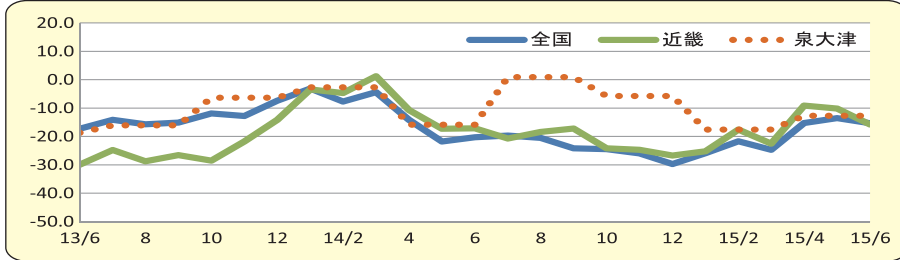

民間企業は、平成28年1月から順次、行政機関などへ提

商工会議所LOBO(早期景気観測)

-2015年6月調査結果-

【ブロック別概況・近畿】

○調査期間:2015年6月15日~19日

- 全産業の業況DIは、前月と比べ悪化。産業別に見ると、製造業でほぼ横ばい、その他の4業種で悪化した。各業種から寄せられたコメントは以下のとおり。
- 「人件費の上昇が続くほか、このところ燃料費も値上がりしており、転嫁交渉などの対応が喫緊の課題になっている」（土木工事業）、「取引先からの定期的なコストダウン要請が今期は見送られた。他方で、仕入価格の上昇が続いているため、採算は依然として厳しい」（自動車部品製造業）。

【業種：建設、製造、卸売、小売、サービス】

【泉大津管内概況】

○調査期間:2015年4月

- 泉大津の全産業DI値は、前年同時期に比べ、少し改善している。業種別に見ると、サービスは悪化、製造・卸売はやや改善、建設・小売では改善した。
- 繊維業からは「中央と地方での景況の差が縮まらず先行きに不安がある」「加工工場の倒産・廃業が顕著である」とのコメントが寄せられた。

全産業DI 全国・近畿(前年同月比)、泉大津(前年同期比)の推移