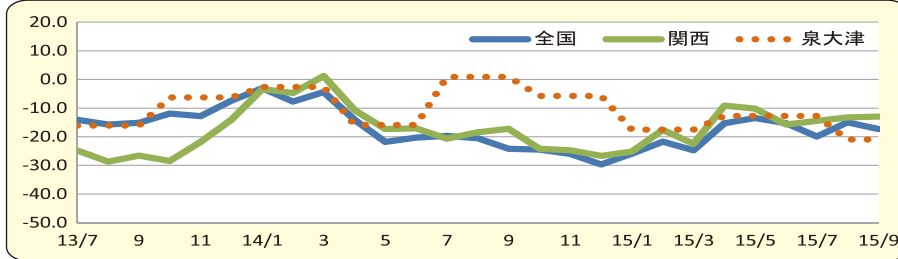

商工会議所LOBO(早期景気観測)

-2015年9月調査結果-

【ブロック別概況・関西】

○調査期間:2015年9月11日~17日

○全産業の業況DIは、前月と比べほぼ横ばい。産業別にみると製造業、サービス業で改善、その他の3業種で悪化した。各業種から寄せられたコメントは以下のとおり。
○「依然として公共工事の動きが鈍く、売上回復が遅れている」(一般工事業)、「取引先からの受注が増え、業績も改善傾向にあるが、人手の不足感が強まっている」(プレス加工業)、「外国人観光客の利用は堅調だったものの、台風などの天候不順の影響から地元客の来店が減少し、苦戦した」(百貨店)、「売上は前年度並みを確保できた。他方で、食料品などの値上げが続いており、収益改善には至らない」(旅館業) 【業種：建設、製造、卸売、小売、サービス】

【泉大津管内概況】

○調査期間:2015年7月

○泉大津の全産業DI値は、前年同時期に比べ悪化している。業種別にみるとサービス業、製造業、卸売業は悪化。建設業、小売業は改善した。
○サービス業、小売業では大型店の影響も有り、生活雑貨の取扱店は低迷しているようだが、独自性を打ち出している店舗や中古車輸出業は好調のようである。

全産業DI 全国・関西(前年同月比)、泉大津(前年同期比)の推移

○全国・関西のDI=業況 ○泉大津のDI=売上(6, 9, 12, 3月の四半期ごとの数値)

**大阪労働局からのお知らせ
事業主の皆さま、労働保険の加入はお済みですか？**

労働保険とは、「労災保険」と「雇用保険」を総称したもので、労働者を1人でも雇用されている事業主の方は、労働保険に必ず加入しなければなりません。

◆労災保険とは

従業員の方が業務中や通勤途上に事故に遭われたとき、療養給付をはじめ必要な保険給付と援助を行います。また、労働者

◆雇用保険とは

従業員の方には、失業した場合に求職者給付等を行い、生活の安定と再就職に必要な援助をします。また、一定の要件を満たせば雇用の継続を援助するための高年齢雇用継続給付・育児休業給付・介護休業給付や、働く人の能力開発を支援するための教育訓練給付などの制度をご利用

**泉大津商工会議所では、
労働保険の事務受託を行っています**

**◆事務委託をした
事業主のメリット**

- ▼労働保険の申告・納付等の労働保険事務を事業主に代わり手続さしますので、事務の手間が省けます。
- ▼労働保険料の額に拘わらず3回に分割納付できます。
- ▼労災保険に加入することが出来ない事業主や家族従事者なども、労災保険に特別に加入することが出来ます。

◆委託できる事業主は

- ・ 常時使用する労働者が、金融、保険、不動産、小売業(50人以下)、
- ・ サービス業(100人以下)
- ・ その他事業(300人以下)の

の社会復帰の促進など、労働者の福祉増進を図るための事業を行っています。

頂けます。

事業主の皆さまには、ハローワーク又は無料・有料職業紹介事業者を通じて、高年齢者、障がい者等の就職が特に困難な方を雇い入れた場合にその賃金の一部を助成するなど各種助成金制度により事業活動を援助します。

お問合せ先

労災保険制度については労働基準監督署へ
雇用保険制度についてはハローワークへ

事業主です。
お問合せは、本所中小企業相談所まで ☎ 23-1111

ご確認ください! 最低賃金が改定されました。

大阪府の最低賃金

(時間額) **858円**

(発効日 平成27年10月1日)

※特定の産業には特定(産業別)最低賃金が定められています。

<http://www.saiteichingin.info/>

個人のお客さま向けの

定期預金

マイハーベスト

※詳しくは、店頭チラシまたはホームページをご覧ください。

人を思う。未来を思う。
商工中金

堺支店

〒590-0972
堺市堺区亀神橋町 2-1-2
TEL 072-232-9441
<http://www.shokochukin.co.jp/>

本所大ホール・会議室をご利用下さい。▶

会議室・面接会場・講習会と多目的にご利用できます。
南海本線泉大津駅から徒歩 1 分と交通面でも非常に便利です。

【お問い合わせは管理業務部まで】 TEL: 0725-23-1111