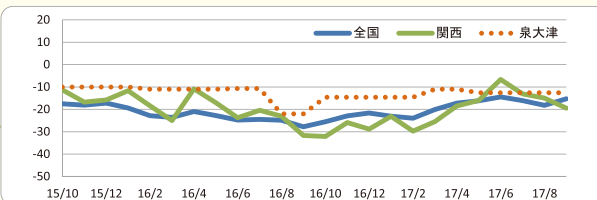

等身大パネルの設置）、毛布の産地泉大津市のゆるキャラ「おづみんぐ」の握手撮影会、毛布の豆知識を紹介するクイズ大会、「毛布の日」制定記念ノベルティの配布を行います。
皆様のご来場を心よりお待ちしております。

主催 日本毛布工業組合
〒33-4185

場所 阪急梅田
BIGMAN前広場
(大阪市北区芝田1-16-1)
阪急電鉄梅田駅
中央改札登り階段前

日時 11月18日(土)
午前10時〜午後8時

商工会議所LOBO(早期景気観測) 2017年10月調査結果

【ブロック別概況・関西】

○調査期間：2017年9月13日～20日

- 全産業の業況DIは、前月と比べ悪化。産業別にみると、小売業、サービス業で改善、その他の3業種で悪化した。各業種から寄せられたコメントは以下のとおり。
- 「新卒・中途問わず人材確保に難航している。離職防止のため、賃上げを実施したが、外注費の増加と相まって、採算は悪化した」（一般工事業）、「インバウンド需要が堅調で、売上は改善した。利益を従業員へ還元するためにベースアップを実施し、従業員のモチベーション向上を図る」（医療品小売業）、「インバウンドの来店客数が増加しているため、売上は改善。だが、農水産物価格の上昇により採算は悪化した。10月から最低賃金が上昇すれば、さらに収益が圧迫される」（飲食業）
- 業況の先行き見通しDIは、全産業では今月と比べ改善の見込み。産業別にみると、建設業、卸売業、小売業で改善、製造業で悪化、サービス業で横ばいの見込み。

【業種：建設業、製造業、卸売業、小売業、サービス業】

○全国・関西のDI = 業況
○泉大津のDI = 売上
(6、9、12、3月の四半期ごとの数値)

全産業DI 全国・関西(前年同月比)、泉大津(前年同期比)の推移

【泉大津管内概況】

○調査期間：2017年7月

- 泉大津の全産業DI値は前年同時期に比べやや回復している。業種別にみると建設業、卸売業、小売業、サービス業はやや回復し製造業は悪化した。
- 製造業では原材料の値上げなどにより利益が圧迫されている。製品価格の値上げの取組みが必要。建設業ではこの機会に新規顧客開拓に積極的な取組みが必要。