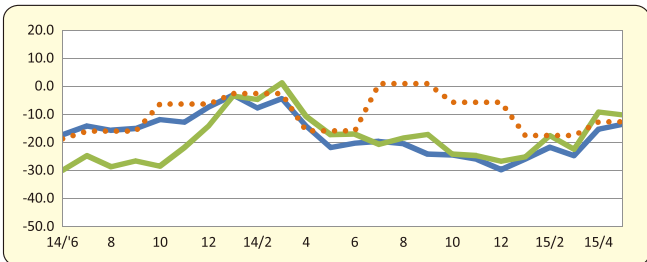

本所大ホール・会議室をご利用下さい。

会議室・面接会場・講習会と多目的にご利用できます。南海本線泉大津駅から徒歩1分と交通面でも非常に便利です。

[お問い合わせは管理業務部まで] TEL: 0725-23-1111

商工会議所LOBO(早期景気観測) -2015年5月調査結果-

【ブロック別概況・近畿】

○調査期間:2015年5月15日~21日

- 全産業の業況DIは、前月と比べ悪化。産業別にみると、製造業、小売業で悪化、その他の3業種で改善した。各業種から寄せられたコメントは以下のとおり。
- 「新卒を採用予定だが、大学生の就職活動が後ろ倒しされた影響がどれほどあるかわからず、人材を確保できるか不安（一般工事業）」「仕入価格が上昇しているものの、転嫁が進んでいない。一部の取引先からはコストダウン要請もあり、採算は厳しい」（ゴム製品製造業）、「一部で消費者の購買意欲に鈍さがみられるものの、免税品の売上が好調なほか、富裕層向けの高額品が下支えし、業績は改善傾向にある」（百貨店）、「観光客は堅調なもの、電力料金の上昇が採算悪化を招いており、利益が十分に確保できない」（旅館業）
- 業況の先行き見通しDIは、全産業では今月と比べ悪化する見込み。産業別にみると、建設業で改善、サービス業で横ばい、その他の3業種で悪化する見込み。

【業種:建設、製造、卸売、小売、サービス】

ブロック別全産業DI(前年同月比)の推移(近畿)

全国・近畿のDI=業況(売上、採算等を踏まえた総合的な判断数値)
泉大津のDI=売上(6、9、12、3月の四半期ごとの数値)

山邑邸 (兵庫県芦屋市)

武庫川女子大 甲子園会館 (兵庫県西宮市)

の日本への紹介者であり研究者でもあった今井兼次氏の作品が日本二十六聖人殉教記念館として長崎にあります。本人作とは異なりますが、どこも大きくガウディの趣を感ずることができません。